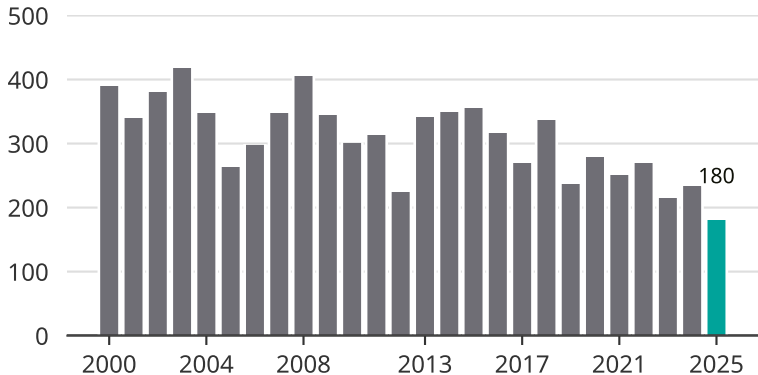

Cykelstöder i Ängelholm 2000-2025

Källa: Brå. Observera att 2025 års siffror fortfarande är preliminära.