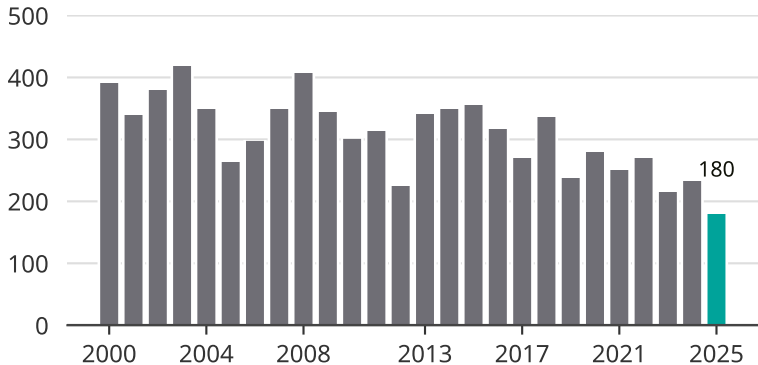

Cykelstöder i Ängelholm 2000–2025

Källa: Brå. Observera att 2025 års siffror fortfarande är preliminära.