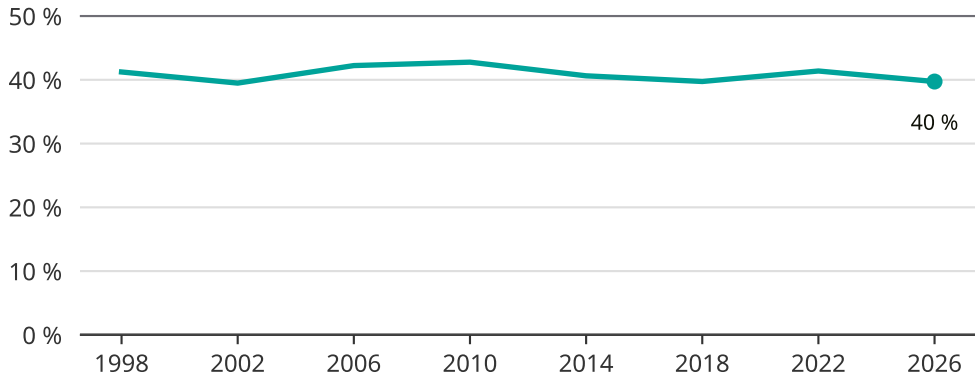

# Kvinnor som kandiderar

Andel per val till kommunfullmäktige i Lund

Källa: SCB/Valmyndigheten. För 2026 gäller det anmälda kandidater 2026-04-10.