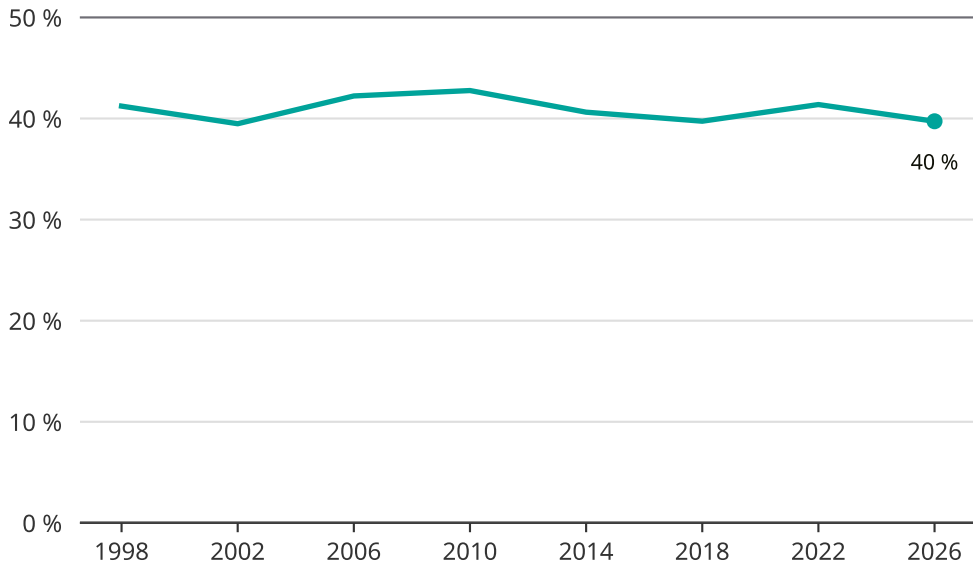

# Kvinnor som kandiderar

Andel per val till kommunfullmäktige i Lund

Källa: SCB/Valmyndigheten. För 2026 gäller det anmälda kandidater 2026-04-10.