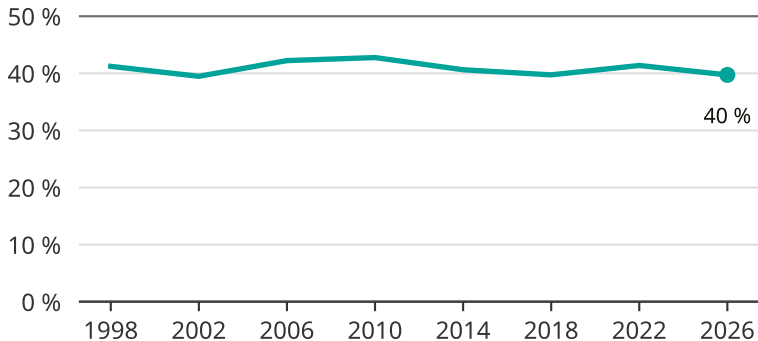

# Kvinnor som kandiderar

Andel per val till kommunfullmäktige i Lund

Källa: SCB/Valmyndigheten. För 2026 gäller det anmälda kandidater 2026-04-10.