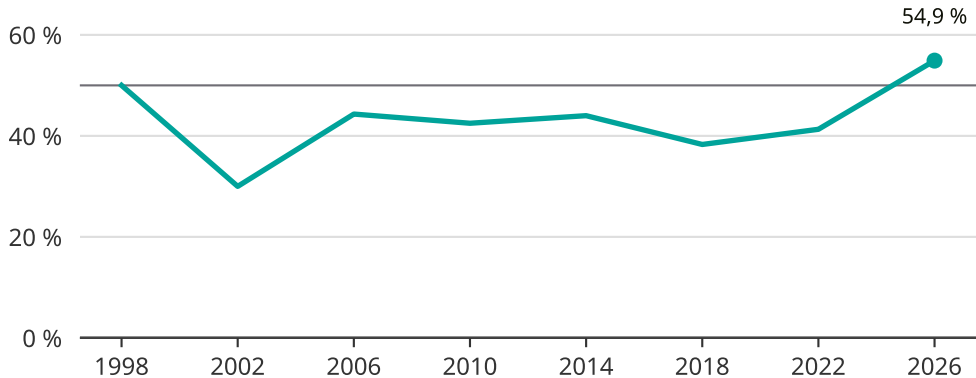

Kvinnor som kandiderar

Andel per val till kommunfullmäktige i Sorsele

Källa: SCB/Valmyndigheten. För 2026 gäller det anmälda kandidater 2026-05-07.