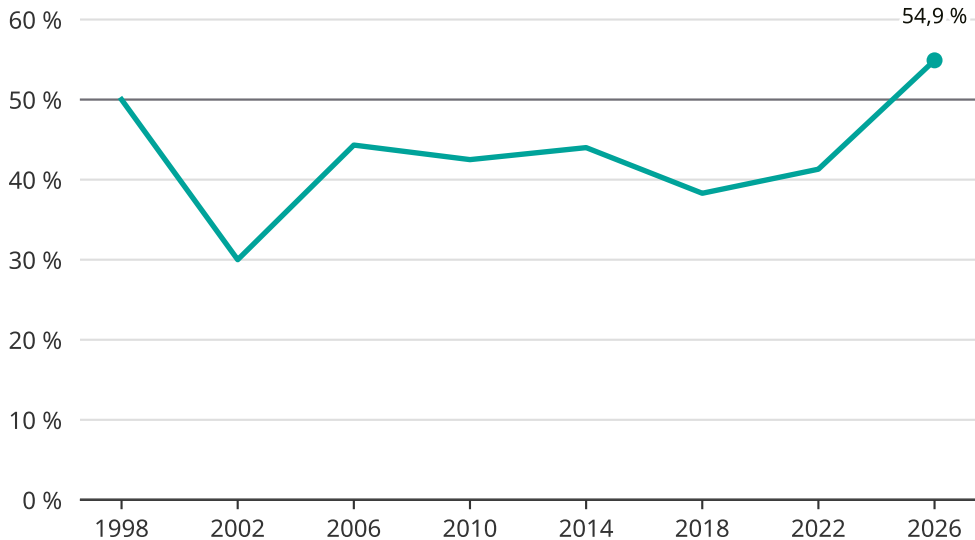

Kvinnor som kandiderar

Andel per val till kommunfullmäktige i Sorsele

Källa: SCB/Valmyndigheten. För 2026 gäller det anmälda kandidater 2026-05-07.