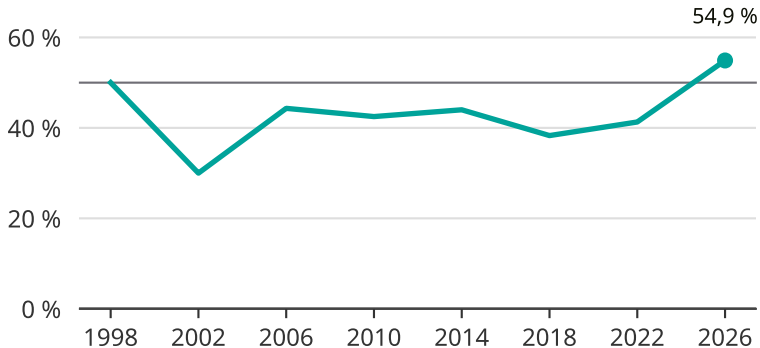

Kvinnor som kandiderar

Andel per val till kommunfullmäktige i Sorsele

Källa: SCB/Valmyndigheten. För 2026 gäller det anmälda kandidater 2026-05-07.