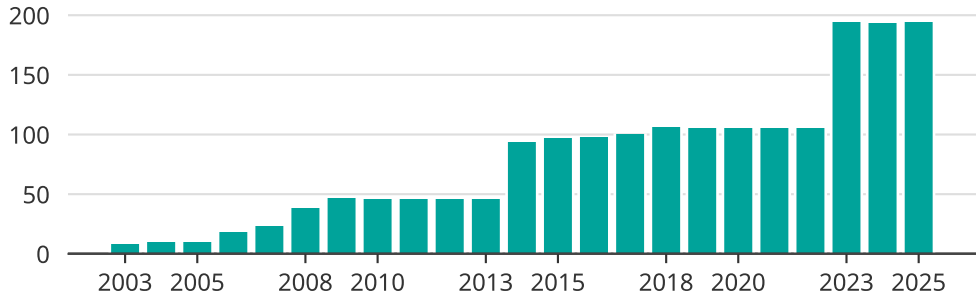

Vindkraft i Tanums kommun, år för år

Installerad vindkraft (maxeffekt, MW)

Saknade staplar kan bero på statistiksekretess.