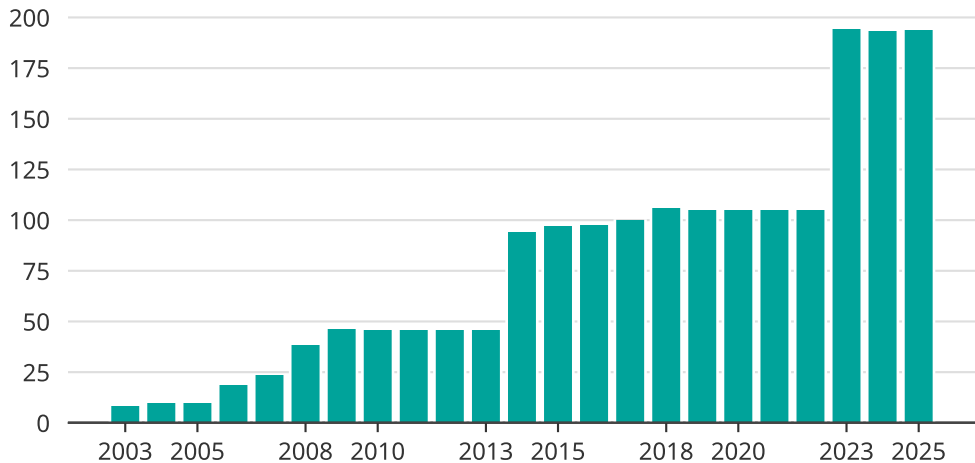

Vindkraft i Tanums kommun, år för år

Installerad vindkraft (maxeffekt, MW)

Saknade staplar kan bero på statistiksekretess.