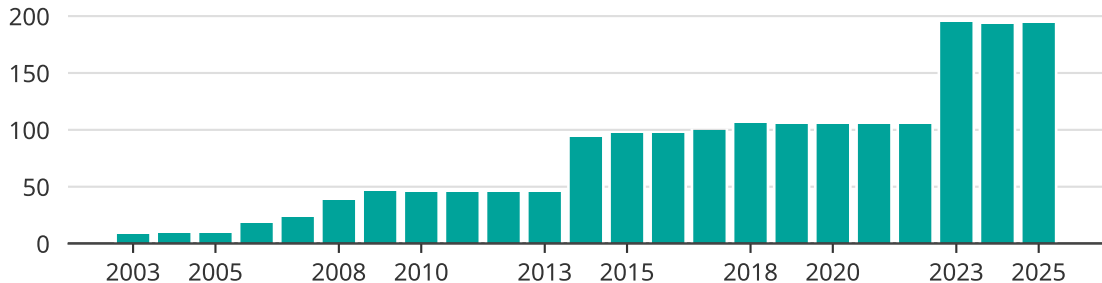

Vindkraft i Tanums kommun, år för år

Installerad vindkraft (maxeffekt, MW)

Saknade staplar kan bero på statistiksekretess.