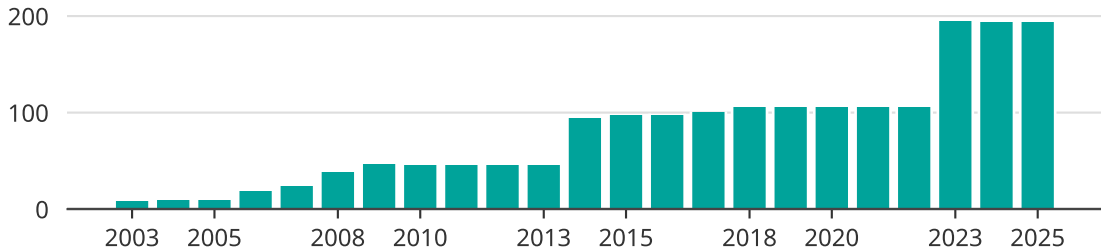

Vindkraft i Tanums kommun, år för år

Installerad vindkraft (maxeffekt, MW)

Saknade staplar kan bero på statistiksekretess.