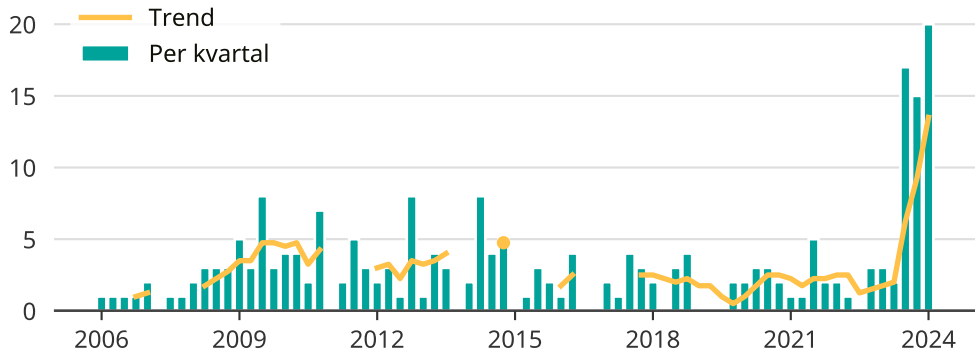

Många butiksstölder och snatterier i Skinnskatteberg

Antal anmälda butiksstölder och snatterier per kvartal i Skinnskattebergs kommun.

Trendlinjen är ett rullande medelvärde för de senaste tolv månaderna.