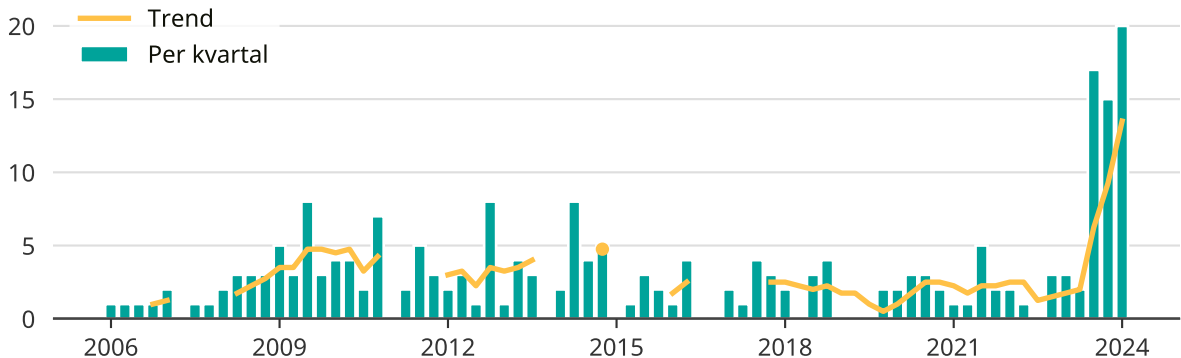

Många butiksstölder och snatterier i Skinnskatteberg

Antal anmälda butiksstölder och snatterier per kvartal i Skinnskattebergs kommun.

Trendlinjen är ett rullande medelvärde för de senaste tolv månaderna.