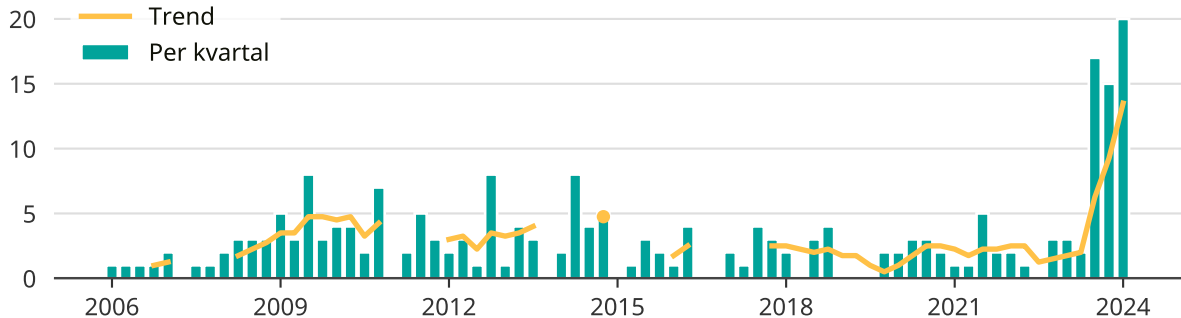

# Många butiksstölder och snatterier i Skinnskatteberg

Antal anmälda butiksstölder och snatterier per kvartal i Skinnskattebergs kommun.

Trendlinjen är ett rullande medelvärde för de senaste tolv månaderna.