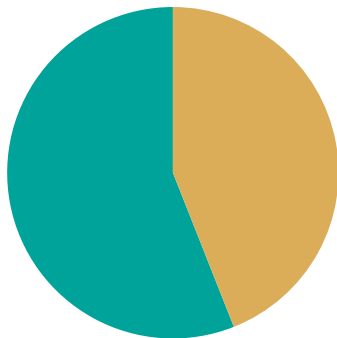

Andel rötat matavfall i Landskrona kommun

Andel av det insamlade matavfallet.

Rötat
Ej rötat

2022

2023