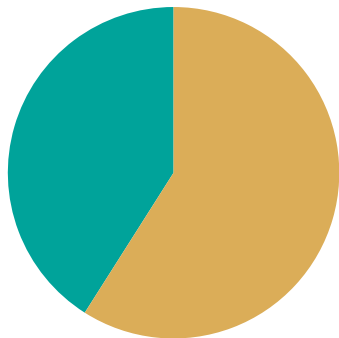

Andel rötat matavfall i Landskrona kommun

Andel av det insamlade matavfallet.

Rötat
Ej rötat

2022

2023