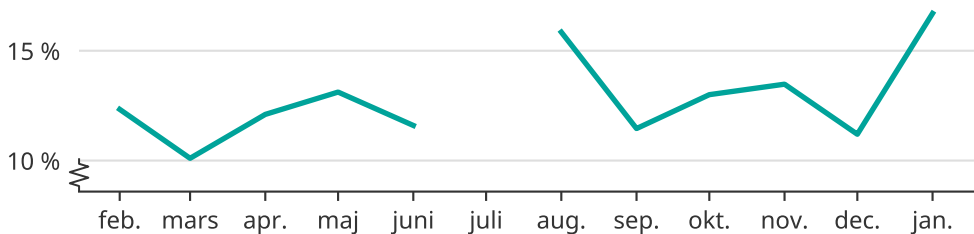

Andel försenade tåg i Stockholms län

Tåg som var minst fem minuter sena vid ankomst

Uppskattad andel, baserat på insamlad data från Trafikverket. En mindre andel ankomster kan saknas.

Data saknas för juli.