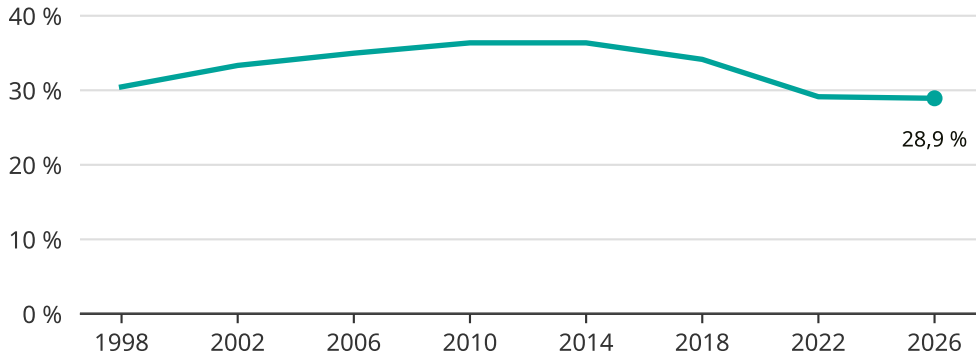

# Kvinnor som kandiderar

Andel per val till kommunfullmäktige i Örskelljunga

Källa: SCB/Valmyndigheten. För 2026 gäller det anmälda kandidater 2026-05-07.