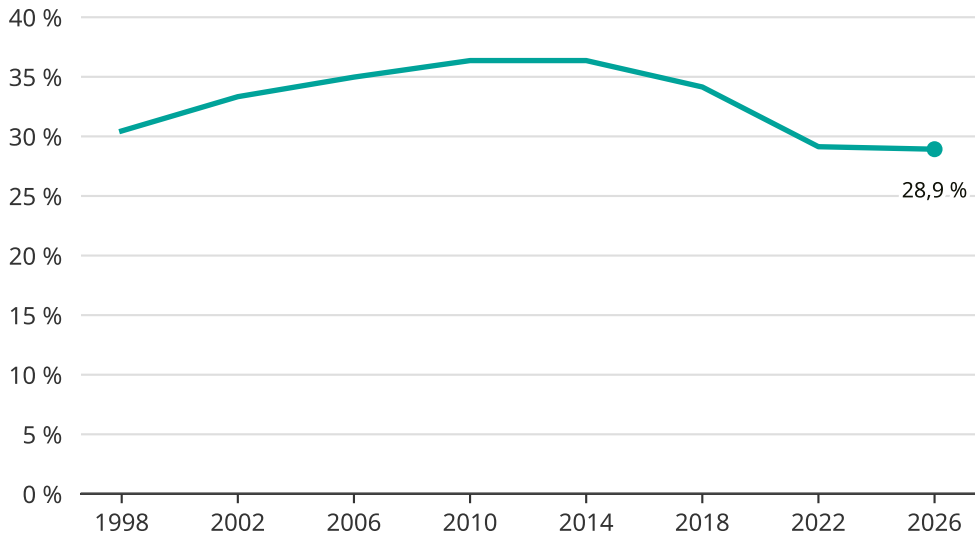

# Kvinnor som kandiderar

Andel per val till kommunfullmäktige i Örskelljunga

Källa: SCB/Valmyndigheten. För 2026 gäller det anmälda kandidater 2026-05-07.