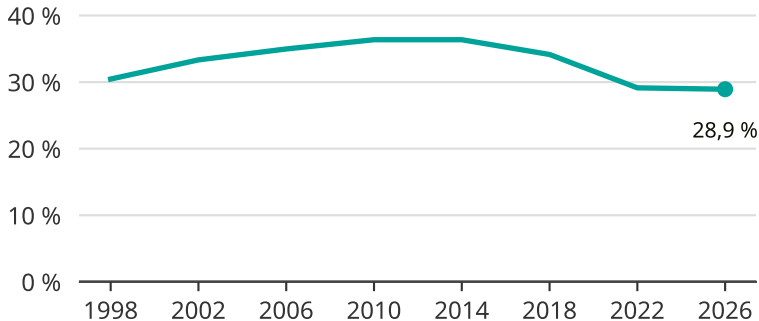

Kvinnor som kandiderar

Andel per val till kommunfullmäktige i Örskelljunga

Källa: SCB/Valmyndigheten. För 2026 gäller det anmälda kandidater 2026-05-07.