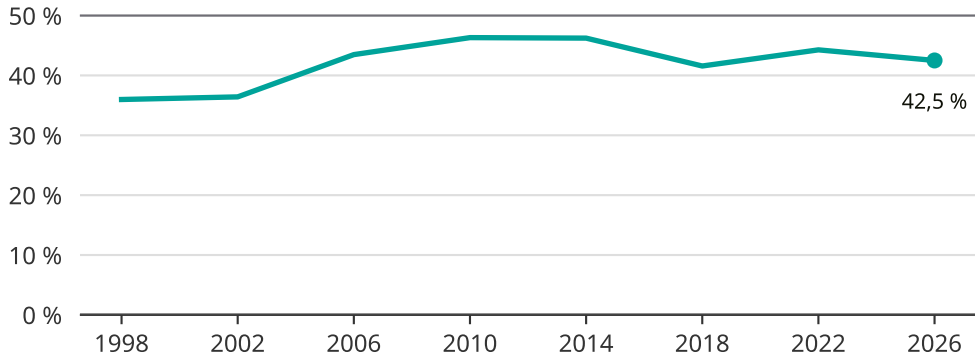

Kvinnor som kandiderar

Andel per val till kommunfullmäktige i Katrineholm

Källa: SCB/Valmyndigheten. För 2026 gäller det anmälda kandidater 2026-05-07.