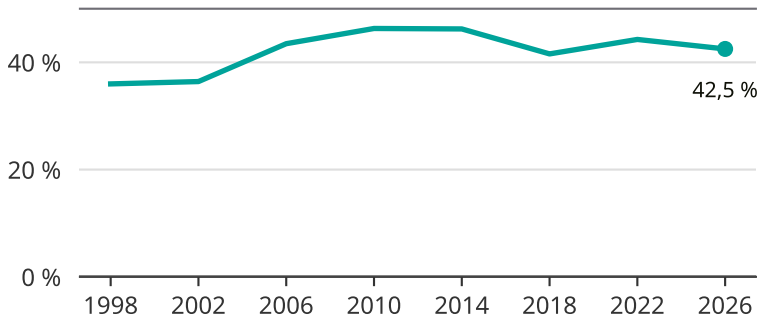

Kvinnor som kandiderar

Andel per val till kommunfullmäktige i Katrineholm

Källa: SCB/Valmyndigheten. För 2026 gäller det anmälda kandidater 2026-05-07.