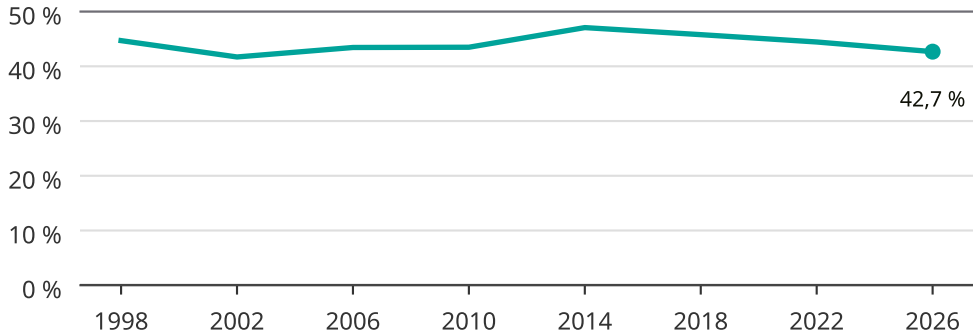

Kvinnor som kandiderar

Andel per val till kommunfullmäktige i Stockholm

Källa: SCB/Valmyndigheten. För 2026 gäller det anmälda kandidater 2026-06-15.