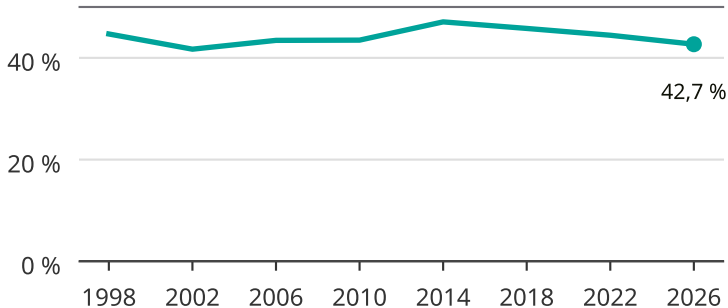

Kvinnor som kandiderar

Andel per val till kommunfullmäktige i Stockholm

Källa: SCB/Valmyndigheten. För 2026 gäller det anmälda kandidater 2026-06-15.