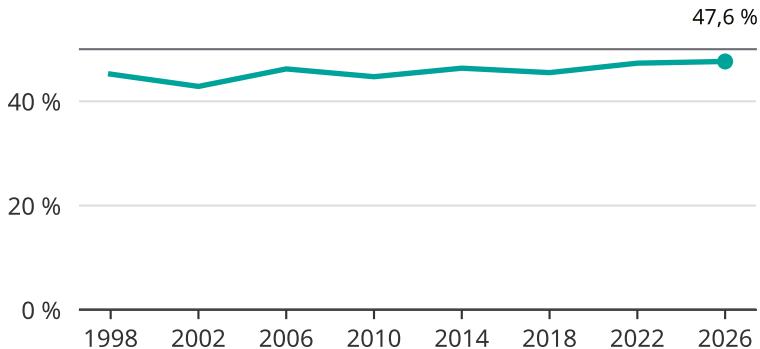

# Kvinnor som kandiderar

Andel per val till regionfullmäktige i Norrbotten

Källa: SCB/Valmyndigheten. För 2026 gäller det anmälda kandidater 2026-05-07.