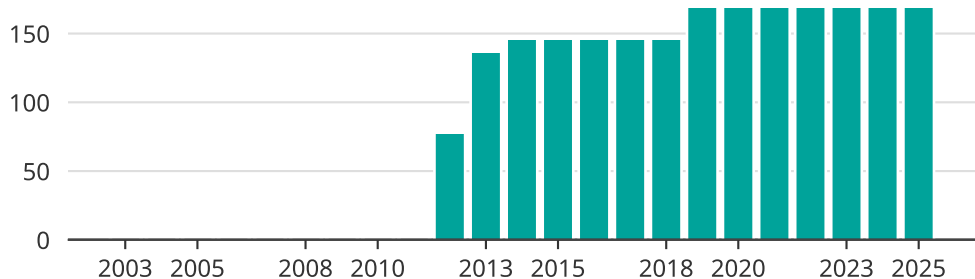

# Vindkraft i Vetlanda kommun, år för år

Installerad vindkraft (maxeffekt, MW)

Saknade staplar kan bero på statistiksekretess.