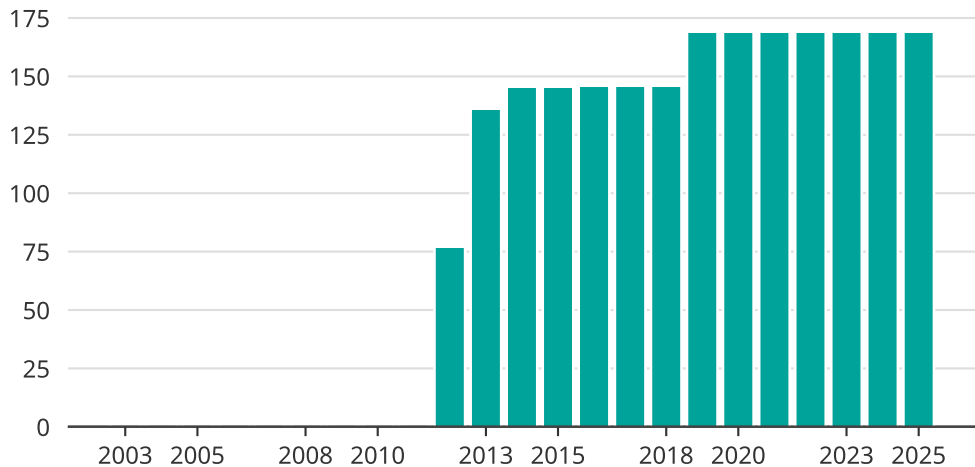

Vindkraft i Vetlanda kommun, år för år

Installerad vindkraft (maxeffekt, MW)

Saknade staplar kan bero på statistiksekretess.