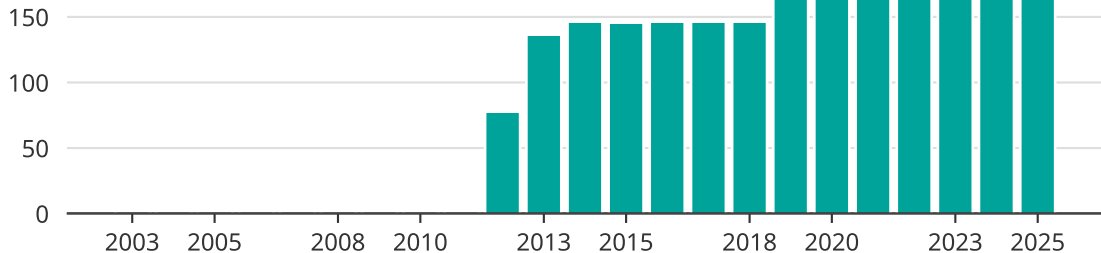

Vindkraft i Vetlanda kommun, år för år

Installerad vindkraft (maxeffekt, MW)

Saknade staplar kan bero på statistiksekretess.