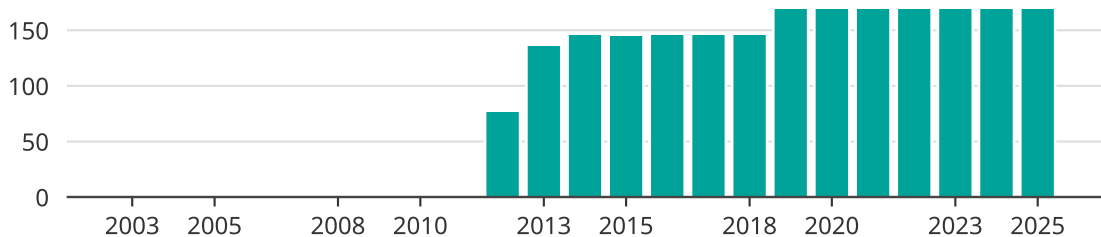

Vindkraft i Vetlanda kommun, år för år

Installerad vindkraft (maxeffekt, MW)

Saknade staplar kan bero på statistiksekretess.