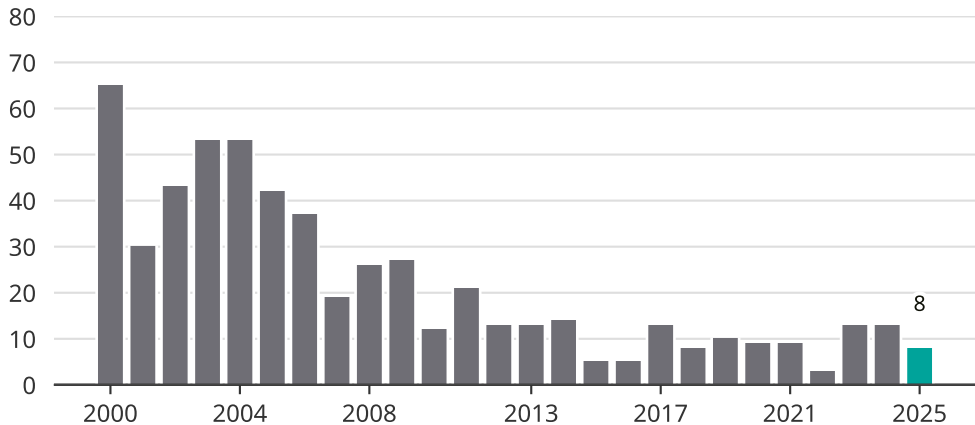

Cykelstöder i Härjedalen 2000–2025

Källa: Brå. Observera att 2025 års siffror fortfarande är preliminära.