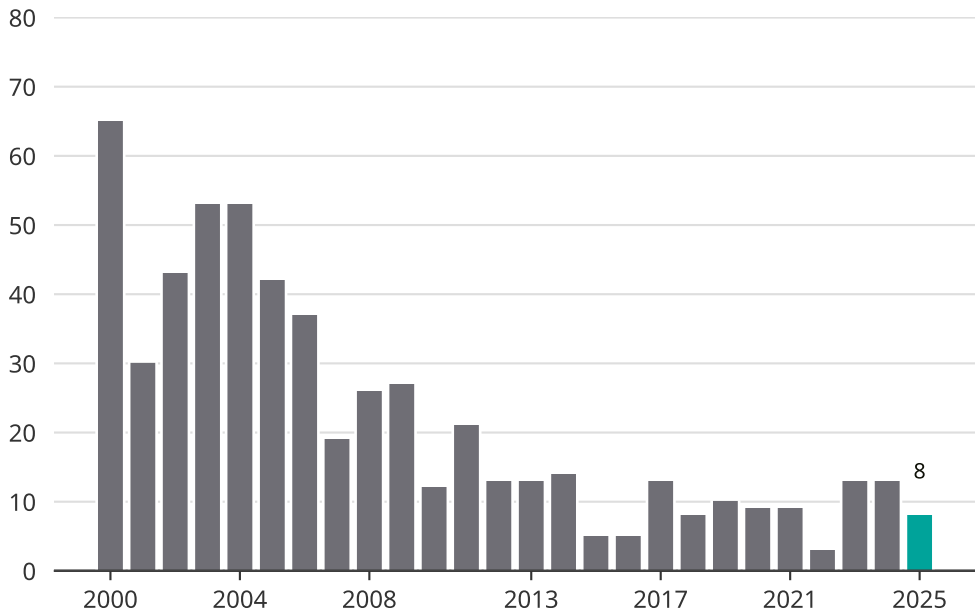

Cykelstöder i Härjedalen 2000–2025

Källa: Brå. Observera att 2025 års siffror fortfarande är preliminära.