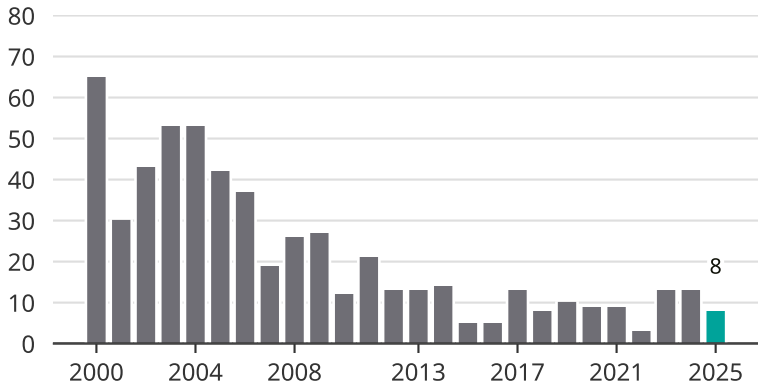

Cykelstöder i Härjedalen 2000–2025

Källa: Brå. Observera att 2025 års siffror fortfarande är preliminära.