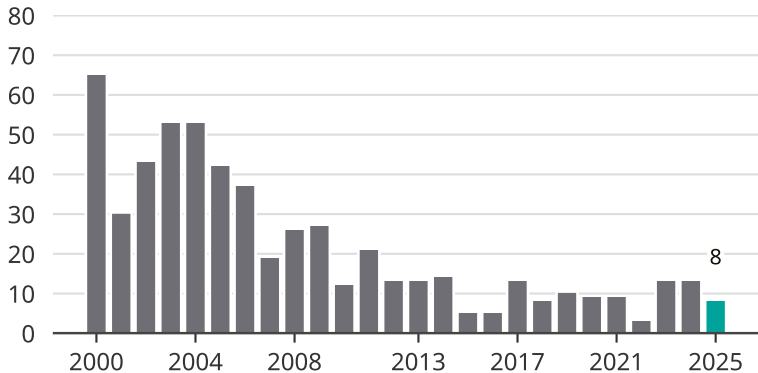

# Cykelstöder i Härjedalen 2000–2025

Källa: Brå. Observera att 2025 års siffror fortfarande är preliminära.