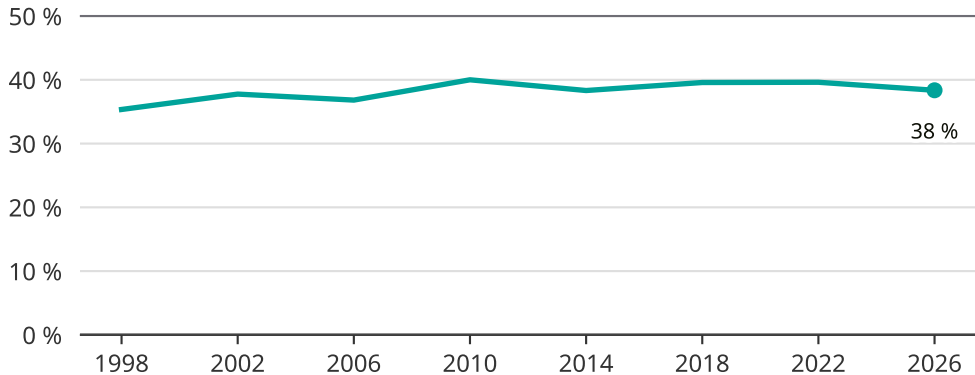

Kvinnor som kandiderar

Andel per val till kommunfullmäktige i Motala

Källa: SCB/Valmyndigheten. För 2026 gäller det anmälda kandidater 2026-04-10.