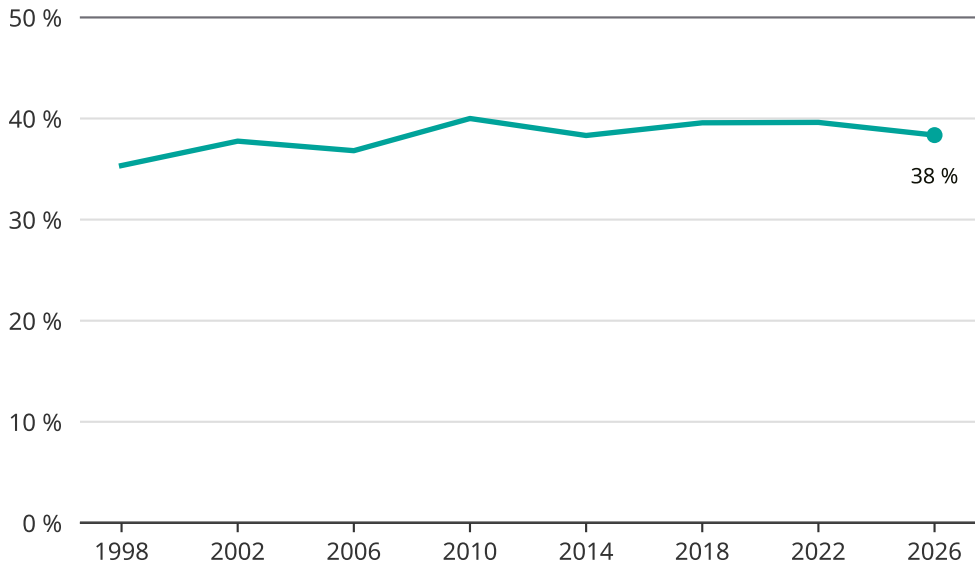

Kvinnor som kandiderar

Andel per val till kommunfullmäktige i Motala

Källa: SCB/Valmyndigheten. För 2026 gäller det anmälda kandidater 2026-04-10.