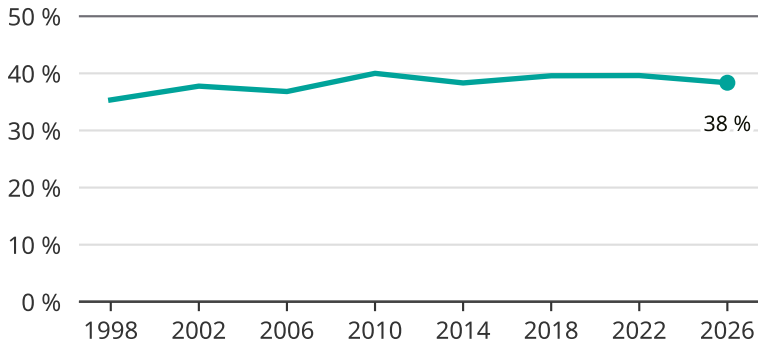

Kvinnor som kandiderar

Andel per val till kommunfullmäktige i Motala

Källa: SCB/Valmyndigheten. För 2026 gäller det anmälda kandidater 2026-04-10.