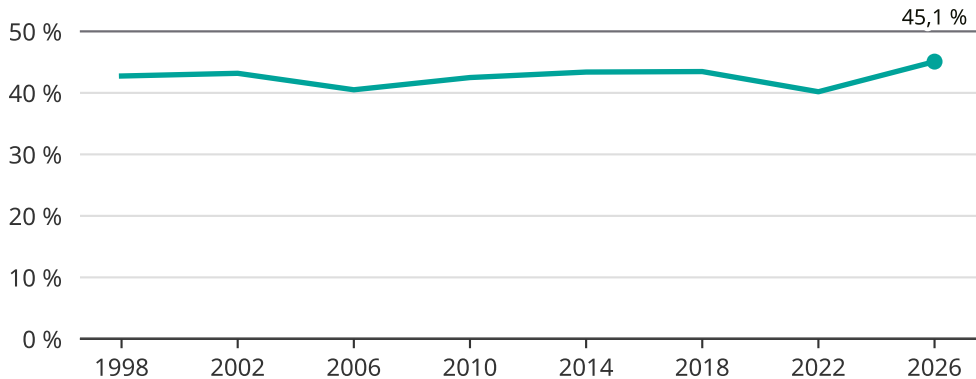

# Kvinnor som kandiderar

Andel per val till kommunfullmäktige i Botkyrka

Källa: SCB/Valmyndigheten. För 2026 gäller det anmälda kandidater 2026-05-07.