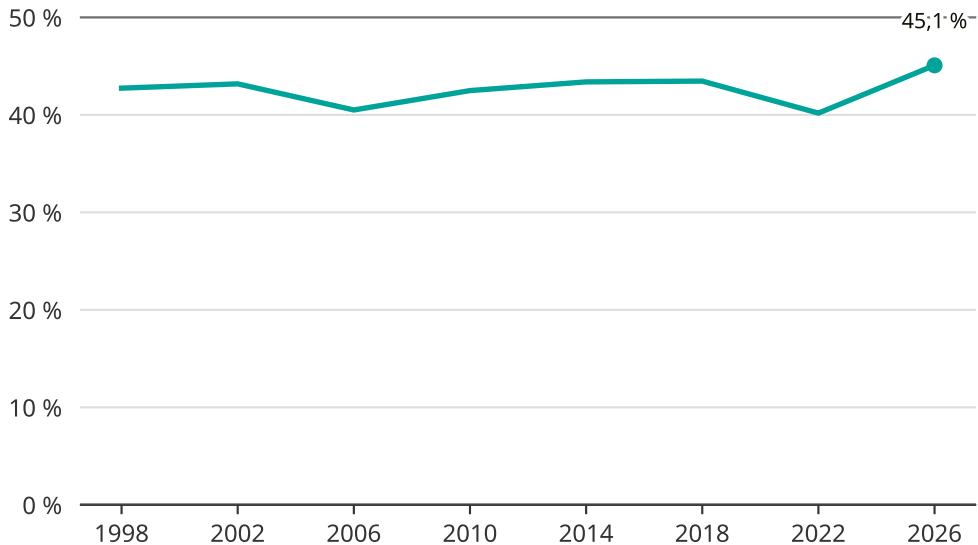

Kvinnor som kandiderar

Andel per val till kommunfullmäktige i Botkyrka

Källa: SCB/Valmyndigheten. För 2026 gäller det anmälda kandidater 2026-05-07.