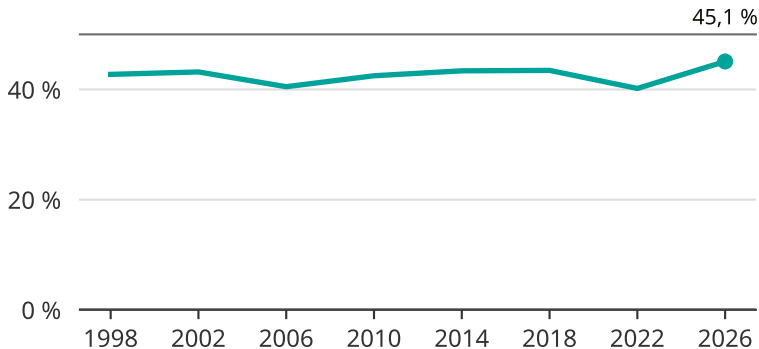

Kvinnor som kandiderar

Andel per val till kommunfullmäktige i Botkyrka

Källa: SCB/Valmyndigheten. För 2026 gäller det anmälda kandidater 2026-05-07.