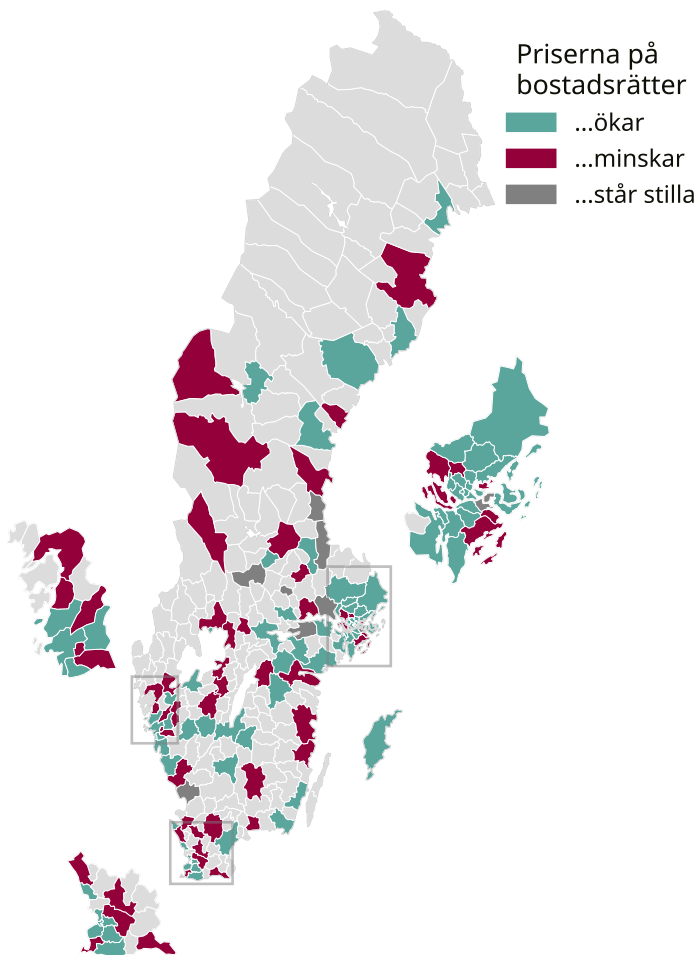

Prisutveckling för bostadsrätter kommun för kommun

Prisutveckling för bostadsrätter under de senaste tre månaderna, jämfört med tre månader tidigare.

I kommuner med färre än 20 försäljningar redovisas inga uppgifter om prisutveckling