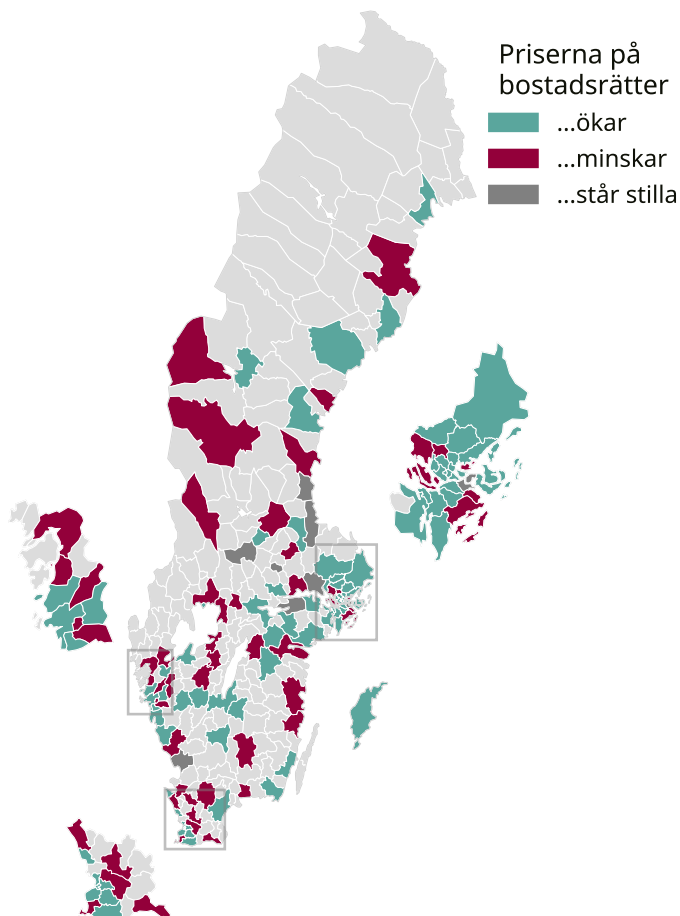

Prisutveckling för bostadsrätter kommun för kommun

Prisutveckling för bostadsrätter under de senaste tre månaderna, jämfört med tre månader tidigare.

I kommuner med färre än 20 försäljningar redovisas inga uppgifter om prisutveckling