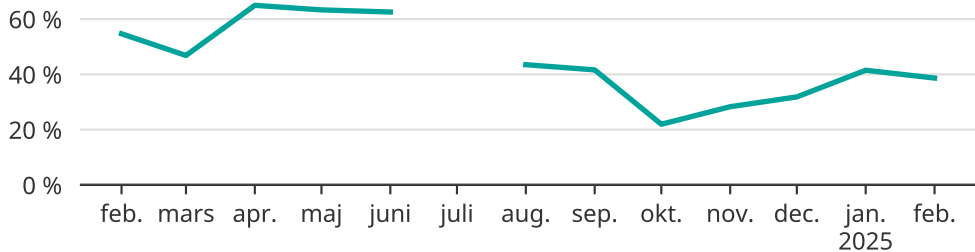

# Andel försenade tåg i Jokkmokks kommun

Tåg som var minst fem minuter sena vid ankomst

Uppskattad andel, baserat på insamlad data från Trafikverket. En mindre andel ankomster kan saknas.

Data saknas för juli.