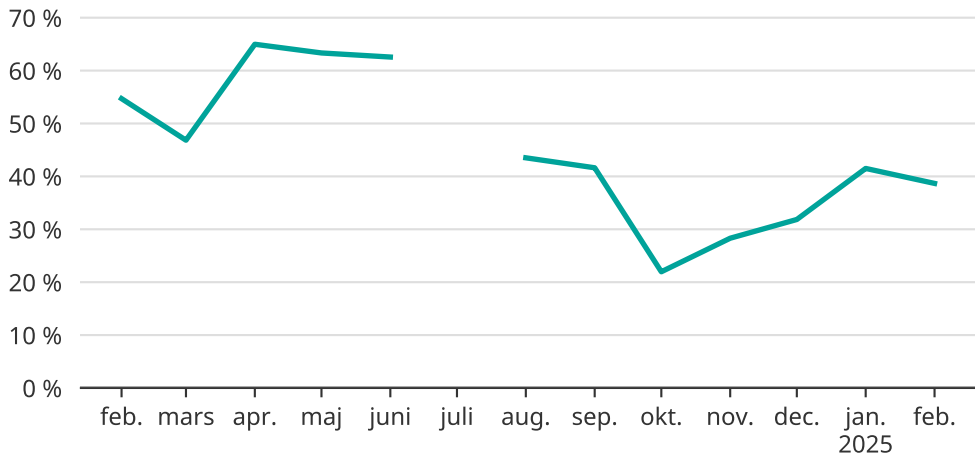

Andel försenade tåg i Jokkmokks kommun

Tåg som var minst fem minuter sena vid ankomst

Uppskattad andel, baserat på insamlad data från Trafikverket. En mindre andel ankomster kan saknas.

Data saknas för juli.