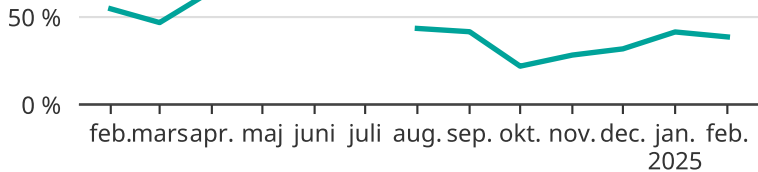

Andel försenade tåg i Jokkmokks kommun

Tåg som var minst fem minuter sena vid ankomst

Uppskattad andel, baserat på insamlad data från Trafikverket. En mindre andel ankomster kan saknas. Data saknas för juli.