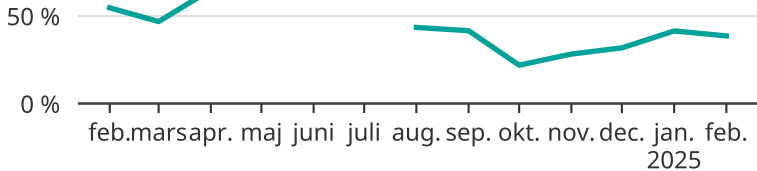

# Andel försenade tåg i Jokkmokks kommun

Tåg som var minst fem minuter sena vid ankomst

Uppskattad andel, baserat på insamlad data från Trafikverket. En mindre andel ankomster kan saknas.

Data saknas för juli.