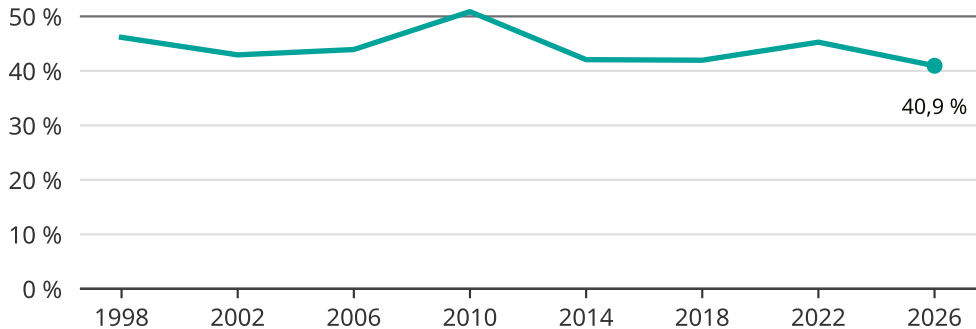

Kvinnor som kandiderar

Andel per val till kommunfullmäktige i Orsa

Källa: SCB/Valmyndigheten. För 2026 gäller det anmälda kandidater 2026-05-07.