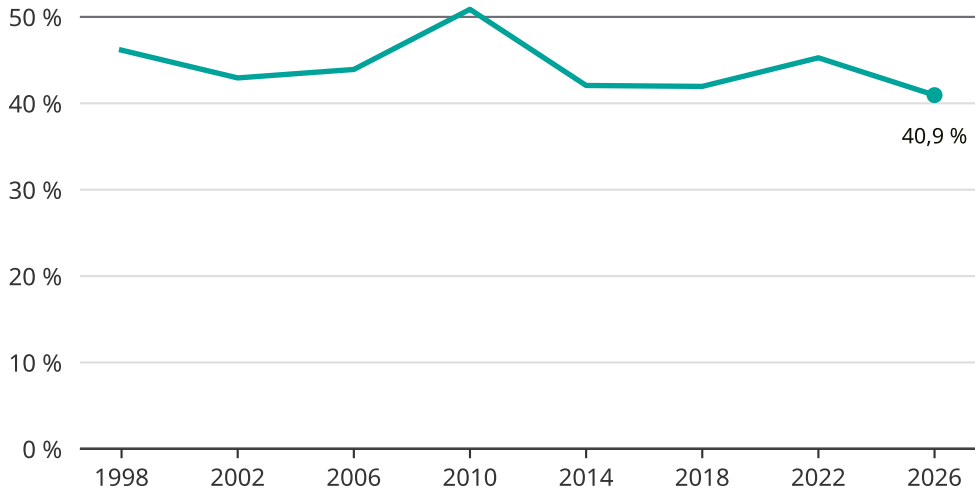

Kvinnor som kandiderar

Andel per val till kommunfullmäktige i Orsa

Källa: SCB/Valmyndigheten. För 2026 gäller det anmälda kandidater 2026-05-07.