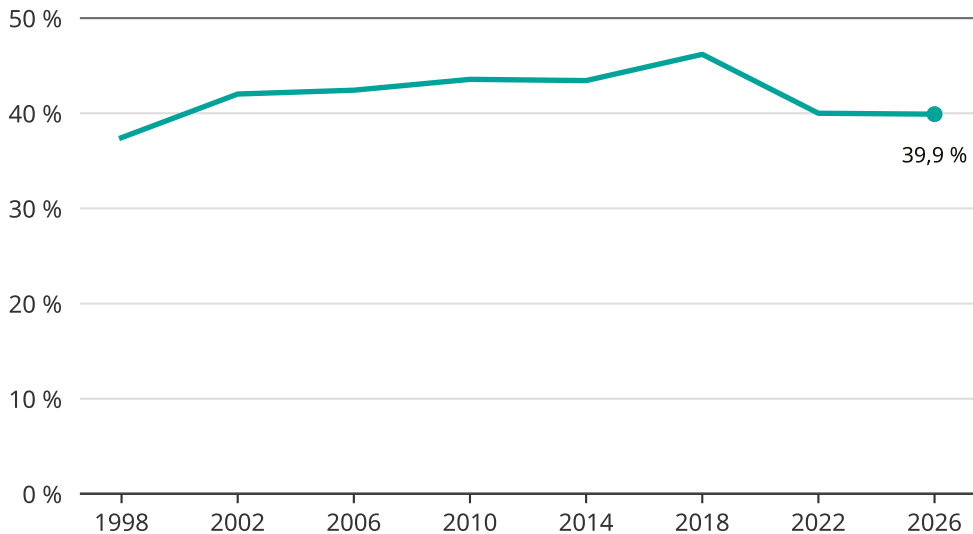

Kvinnor som kandiderar

Andel per val till kommunfullmäktige i Mark

Källa: SCB/Valmyndigheten. För 2026 gäller det anmälda kandidater 2026-05-07.