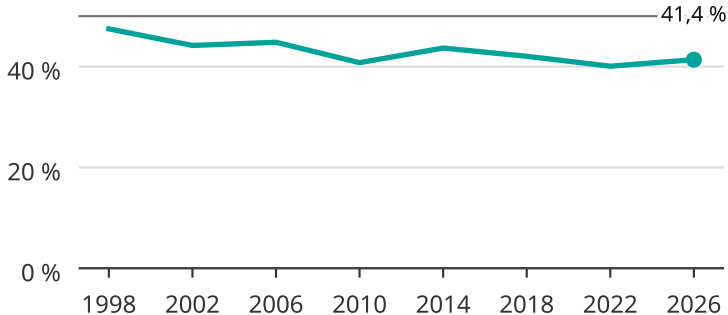

Kvinnor som kandiderar

Andel per val till kommunfullmäktige i Sollentuna

Källa: SCB/Valmyndigheten. För 2026 gäller det anmälda kandidater 2026-06-15.