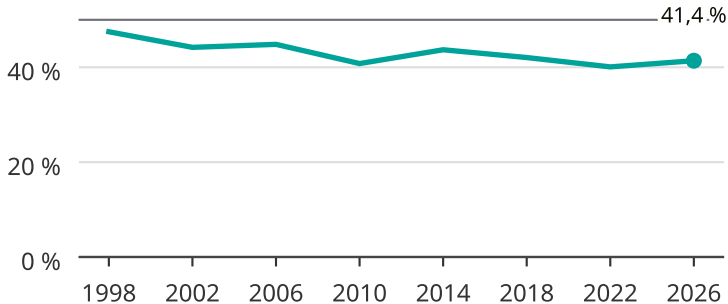

Kvinnor som kandiderar

Andel per val till kommunfullmäktige i Sollentuna

Källa: SCB/Valmyndigheten. För 2026 gäller det anmälda kandidater
2026-06-15.

Newsworthy